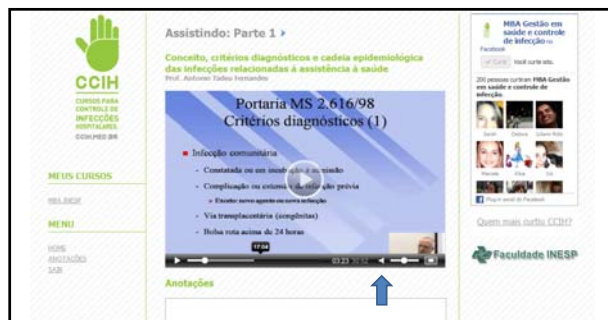

Para acessar os módulos dos cursos
 • Clique em "MBA INESP"

Para escolher um módulo

- Clique no título do módulo que você quer assistir

Para assistir a vídeo aula escolhida

- Clique na parte que quiser assistir

Para começar a assistir a vídeo aula

- Clique na seta indicada

Para realizar anotações sobre a aula

- Digite no campo anotações

Para dar uma pausa na aula

- Clique no local indicado

Para voltar a assistir a aula

- Clique no local indicado

Para navegar pela aula

- Arraste o círculo indicado

Para alterar o volume do áudio

- Clique no local indicado

Assistindo: Parte 1 >

Conceito, critérios diagnósticos e cadeia epidemiológica das Infecções Relacionadas à Assistência à Saúde
Prof. Antônio Tadeu Fernandes