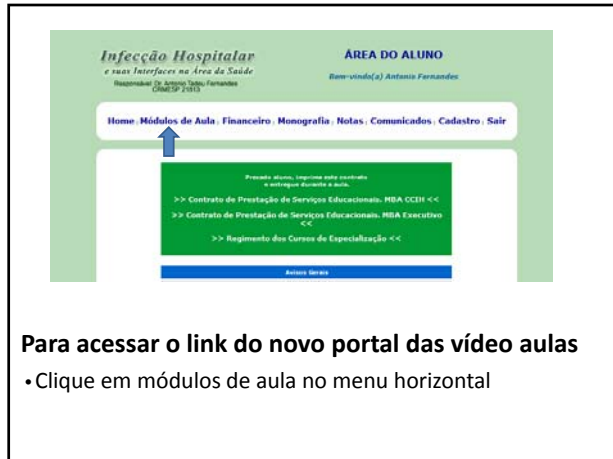

Para acessar o link do novo portal das vídeo aulas
 • Coloque seu usuário e senha e clique em entrar

Para acessar o link do novo portal das vídeo aulas
 • Clique em módulos de aula no menu horizontal

Para acessar o novo portal com as vídeo aulas
 • Clique em "Perdeu alguma aula? Acesse o vídeo aqui."

Para acessar os módulos dos cursos
 • Clique em "MBA INESP"

Para escolher um módulo

- Clique no título do módulo que você quer assistir

Para assistir a vídeo aula escolhida

- Clique na parte que quiser assistir