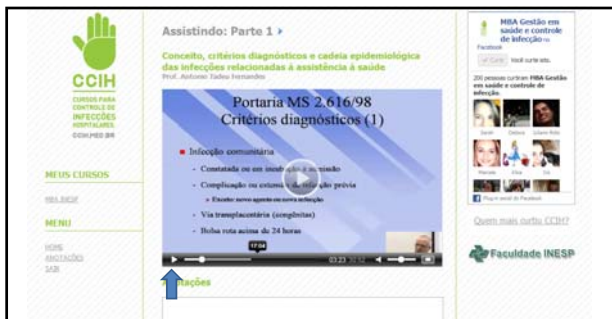

Para acessar o link do novo portal das vídeo aulas
 • Coloque seu usuário e senha e clique em entrar

Para acessar o link do novo portal das vídeo aulas
 • Clique em módulos de aula no menu horizontal

Para acessar o novo portal com as vídeo aulas
 • Clique em "Perdeu alguma aula? Acesse o vídeo aqui."

Para acessar os módulos dos cursos
 • Clique em "MBA INESP"

Para escolher um módulo

- Clique no título do módulo que você quer assistir

Para assistir a vídeo aula escolhida

- Clique na parte que quiser assistir

Para começar a assistir a vídeo aula

- Clique na seta indicada

Para realizar anotações sobre a aula

- Digite no campo anotações

Para dar uma pausa na aula

- Clique no local indicado

Para voltar a assistir a aula

- Clique no local indicado

Para navegar pela aula

- Arraste o círculo indicado

Para alterar o volume do áudio

- Clique no local indicado

Assistindo: Parte 1 >

Conceito, critérios diagnósticos e cadeia epidemiológica das Infecções Relacionadas à Assistência à Saúde
Prof. Antônio Tadeu Fernandes