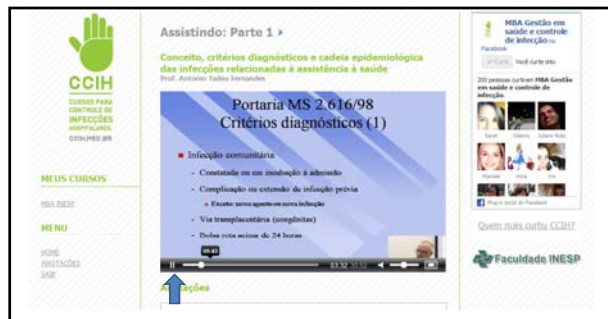

Para acessar os módulos dos cursos
 • Clique em "MBA INESP"

Para escolher um módulo

- Clique no título do módulo que você quer assistir

Para assistir a vídeo aula escolhida

- Clique na parte que quiser assistir

Para começar a assistir a vídeo aula

- Clique na seta indicada

Para realizar anotações sobre a aula

- Digite no campo anotações

Para dar uma pausa na aula

- Clique no local indicado

Para voltar a assistir a aula

- Clique no local indicado

Para navegar pela aula

- Arraste o círculo indicado

Para alterar o volume do áudio

- Clique no local indicado

Assistindo: Parte 1 >

Conceito, critérios diagnósticos e cadeia epidemiológica das Infecções Relacionadas à Assistência à Saúde
Prof. Antônio Tadeu Fernandes